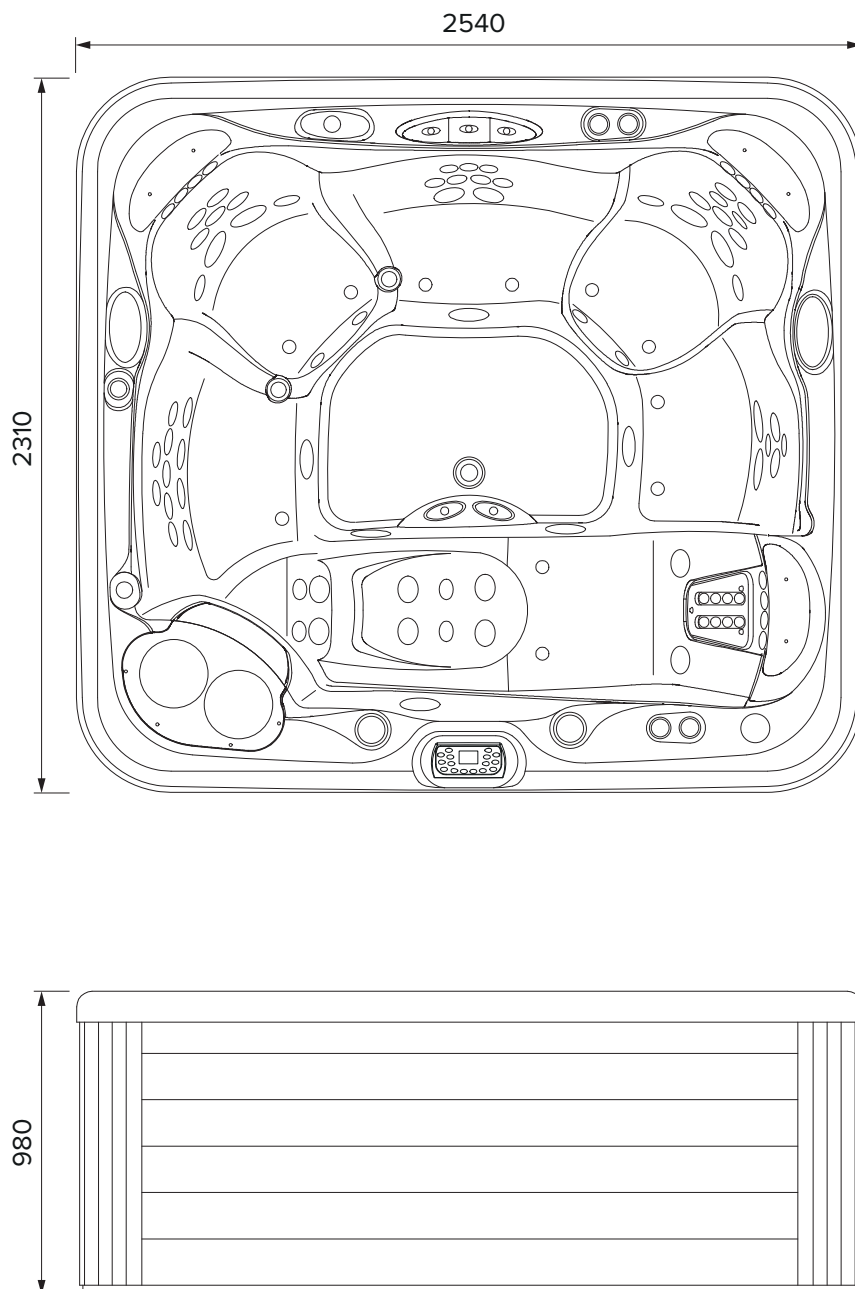

MISURE ESTERNE

Dimensioni: 2540 x 2310 x 980 mm

CARATTERISTICHE VASCA

Peso	kg 349
Capienza d'acqua (1)	lt 1400
Peso / mq con acqua*	kg 321

(1) Contenuto riferito a livello del troppo pieno.

*Ad esclusione del peso delle persone all'interno della vasca.

N.B.: Le misure di lunghezza e larghezza indicate si riferiscono al prodotto con pannellatura in PVC, in caso di pannellatura in legno è necessario aggiungere 4cm per dimensione.