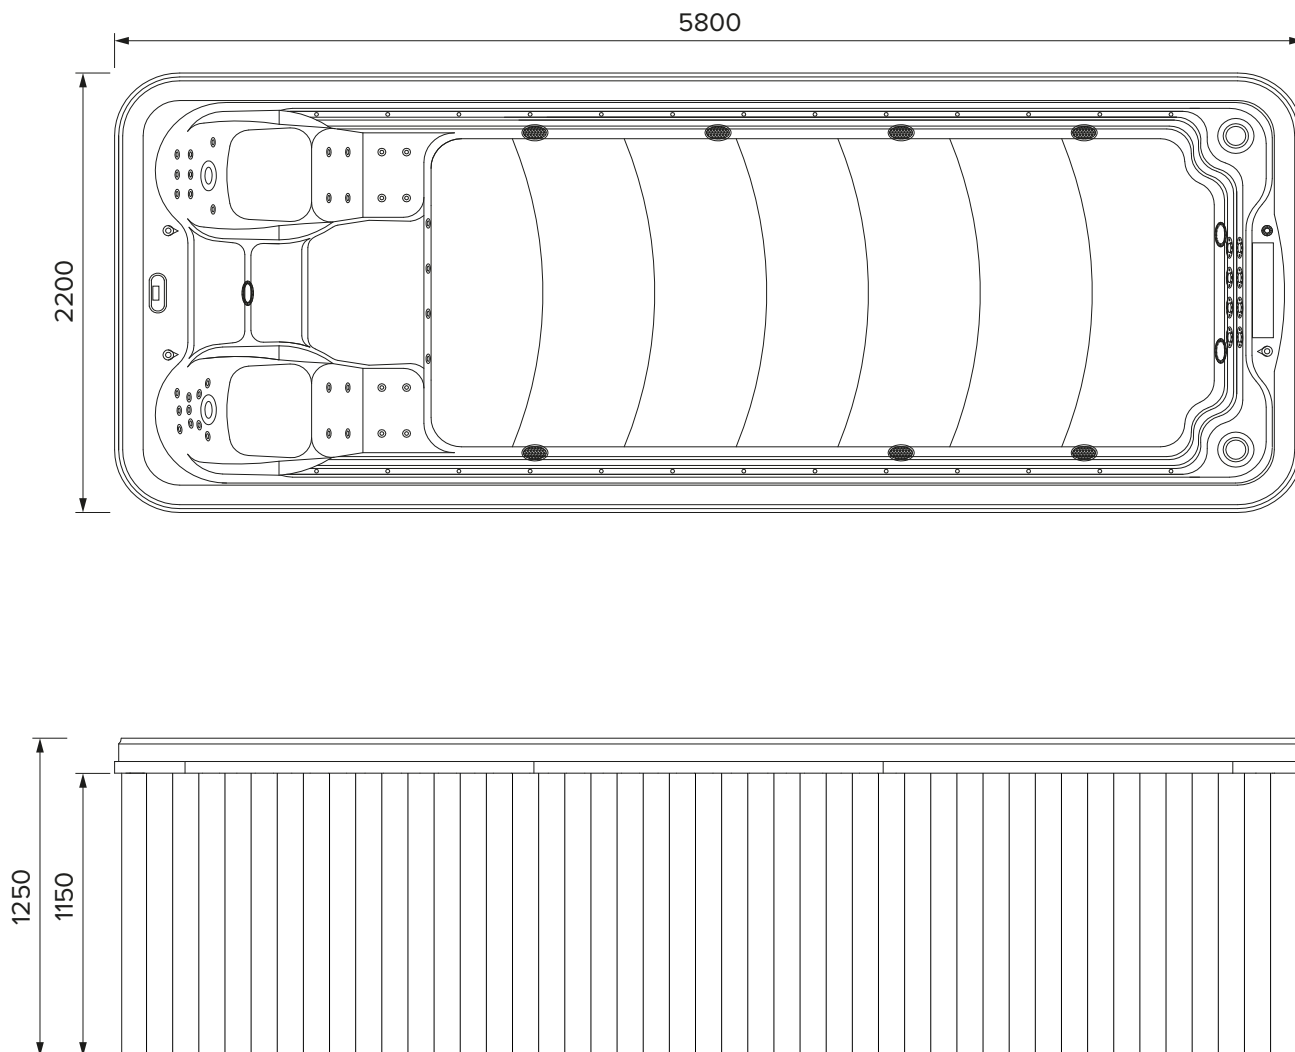

MISURE ESTERNE
Dimensioni: 5800 x 2200 x 1250 mm

CARATTERISTICHE VASCA

Peso	kg 1077
Capienza d'acqua (1)	lt 9000
Peso / mq con acqua*	kg 843

Le misure di lunghezza e larghezza indicate si riferiscono al prodotto con pannellatura in PVC, in caso di pannellatura in legno è necessario aggiungere cm 4 per dimensione.

(1) Contenuto riferito a livello del troppo pieno.

*Ad esclusione del peso delle persone all'interno della vasca.