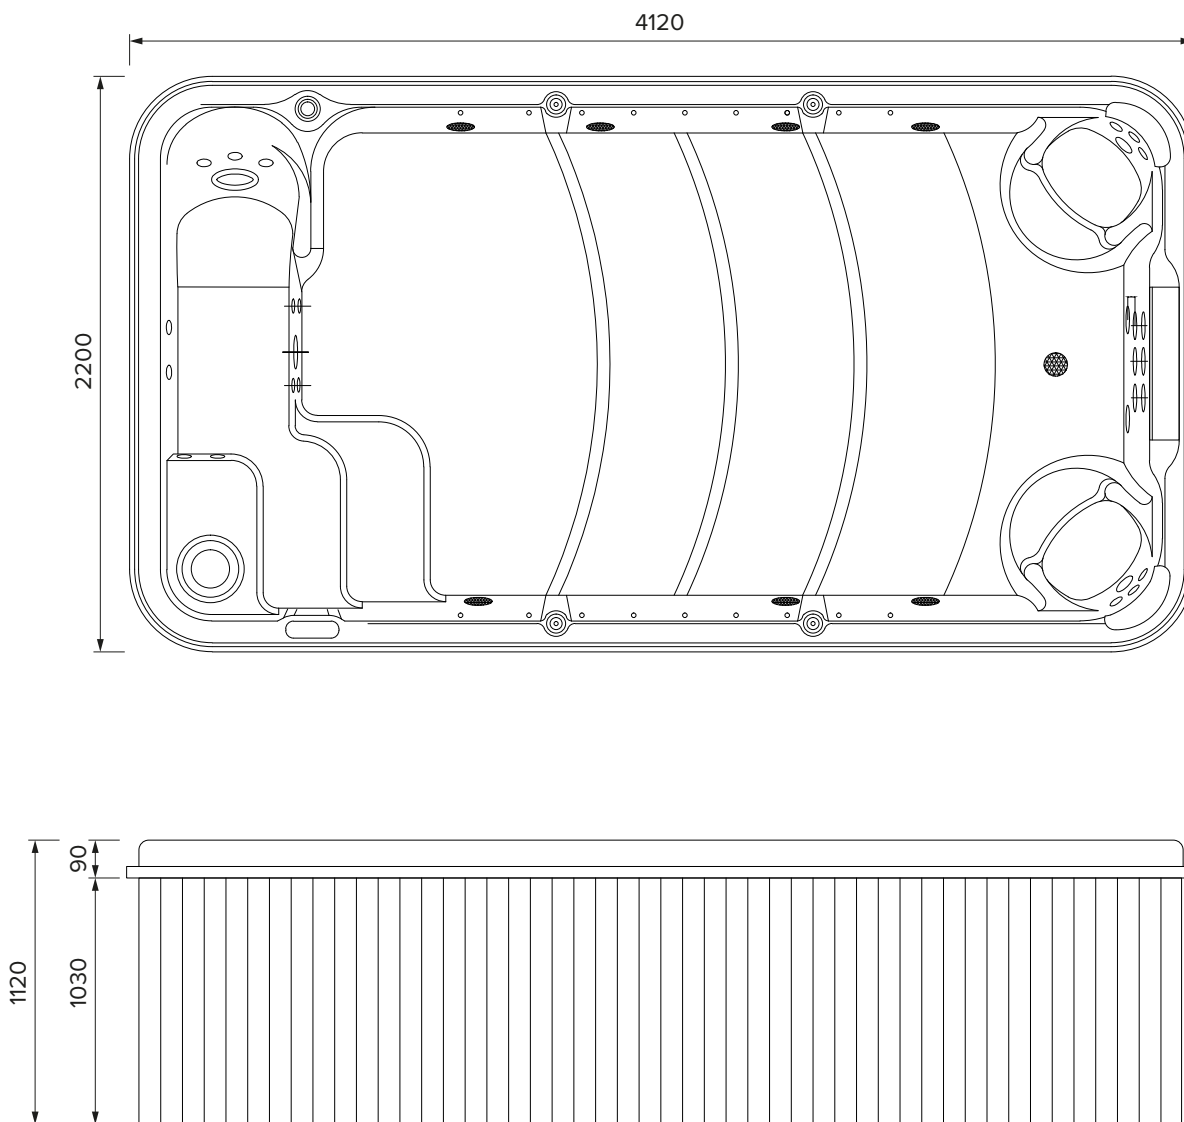

MISURE ESTERNE
Dimensioni: 4120 x 2200 x 1120 mm

CARATTERISTICHE VASCA

Peso	kg 640
Capienza d'acqua (1)	lt 4800
Peso / mq con acqua*	kg 650

Le misure di lunghezza e larghezza indicate si riferiscono al prodotto con pannellatura in PVC, in caso di pannellatura in legno è necessario aggiungere cm 4 per dimensione.

*Ad esclusione del peso delle persone all'interno della vasca.