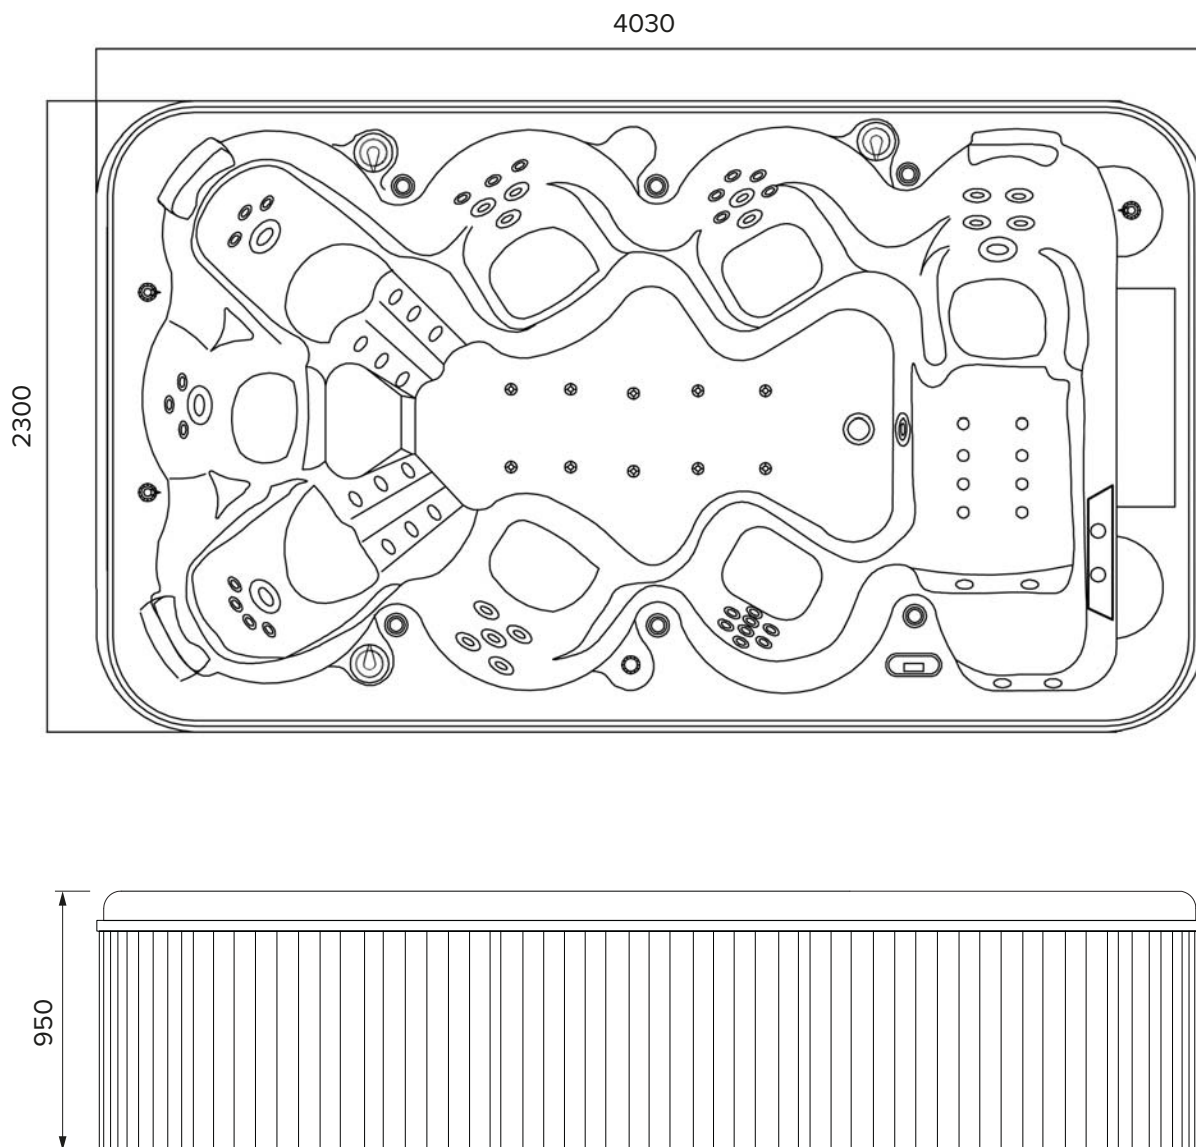

**MISURE ESTERNE**
**Dimensioni:** 4030 x 2300 x 950 mm

**CARATTERISTICHE VASCA**

Peso	<b>kg 565</b>
Capienza d'acqua (1)	<b>lt 2600</b>
Peso / mq con acqua*	<b>kg 280</b>

(1) Contenuto riferito a livello del troppo pieno.  
\*Ad esclusione del peso delle persone all'interno della vasca.

**N.B.:** Le misure di lunghezza e larghezza indicate si riferiscono al prodotto con pannellatura in PVC, in caso di pannellatura in legno è necessario aggiungere 4cm per dimensione.